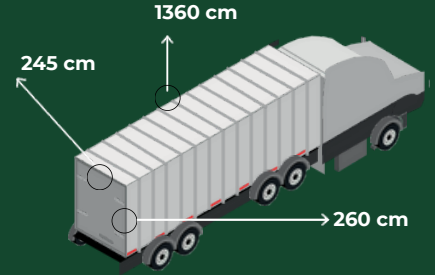

## LOADING INFORMATION

	PACKAGE ( per box )	PALLETE	CONTAINER 20'	CONTAINER 40'	TRUCK
OPTIMA 60	18 pcs 45 m box size : 8x9x254 cm	132 boxes 5940 m 1832 kg palete size: 110x2540x125 cm	4 pallets 23760 m 7328 kg	8 pallets 47520 m 14756 kg	10 pallets 59.400 m 18.320 kg
SOLID 80	8 pcs 20 m box size : 10x19x254 cm	60 boxes 1200 m 1160 kg pallette size : 100x2540x140 cm	4 pallets 4800 m 4640 kg	8 pallets 9600 m 9280 kg	10 pallets 12.000 m 11.600 kg
MODERNA 100	8 pcs 20 m box size : 12x16x254 cm	63 boxes 1260 m 1330 kg pallette size : 110x2540x145 cm	4 pallets 5040 m 5320 kg	8 pallets 10080 m 10640 kg	10 pallets 12.600 m 13.300 kg
BERLIN 100	8 pcs 20 m box size : 12x16x254 cm	63 boxes 1260 m 1380 kg pallette size : 110x2540x145 cm	4 pallets 5040 m 5520 kg	8 pallets 10080 m 11040 kg	10 pallets 12.600 m 13.800 kg
ELITE 100	10 pcs 25 m box size : 12x16x254 cm	54 boxes 1350 m 1190 kg pallet size : 110x2540x145 cm	4 pallets 5400 m 4760 kg	8 pallets 10800 m 9520 kg	10 pallets 13.500 m 11.900 kg